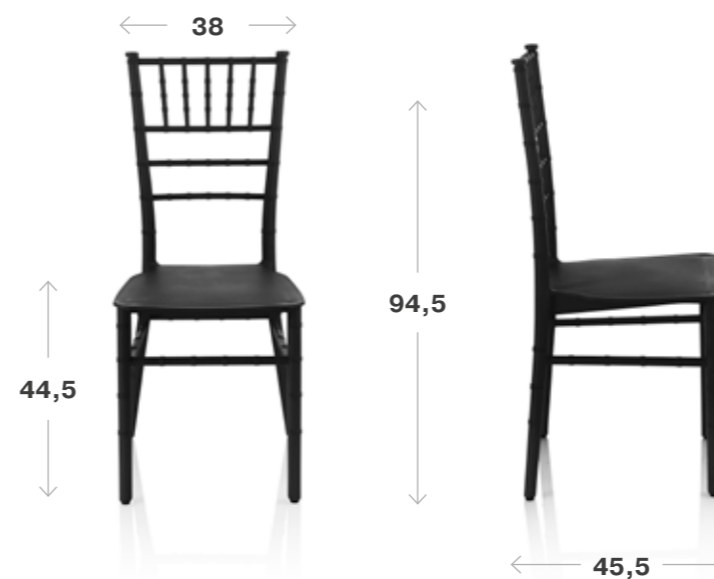

SEDIA DA INTERNO / ESTERNO
 INDOOR / OUTDOOR CHAIR
 CHAISE D'INTÉRIEUR / EXTÉRIEUR
 SILLA DE INTERIOR / EXTERIOR

Rose

Rose

Sedia in polipropilene
Polypropylene chair
Chaise en polypropylène
Silla de polipropileno