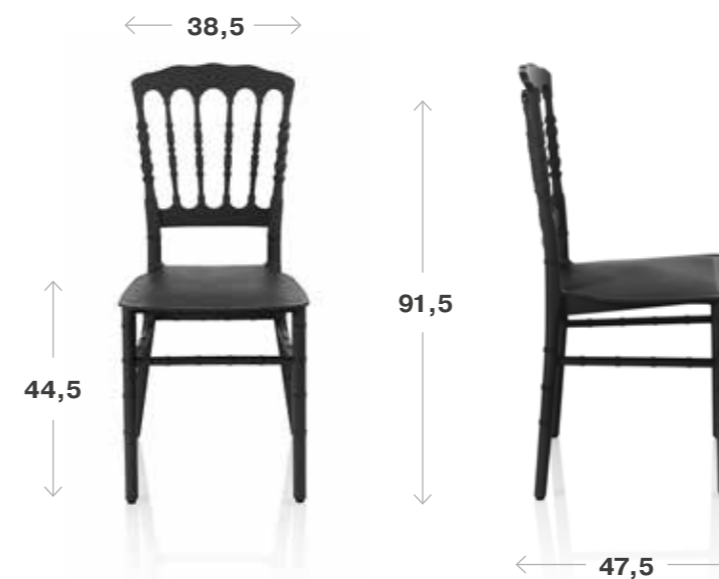

SEDIA DA INTERNO / ESTERNO
 INDOOR / OUTDOOR CHAIR
 CHAISE D'INTÉRIEUR / EXTÉRIEUR
 SILLA DE INTERIOR / EXTERIOR

Divina

Divina

Sedia in polipropilene
Polypropylene chair
Chaise en polypropylène
Silla de polipropileno