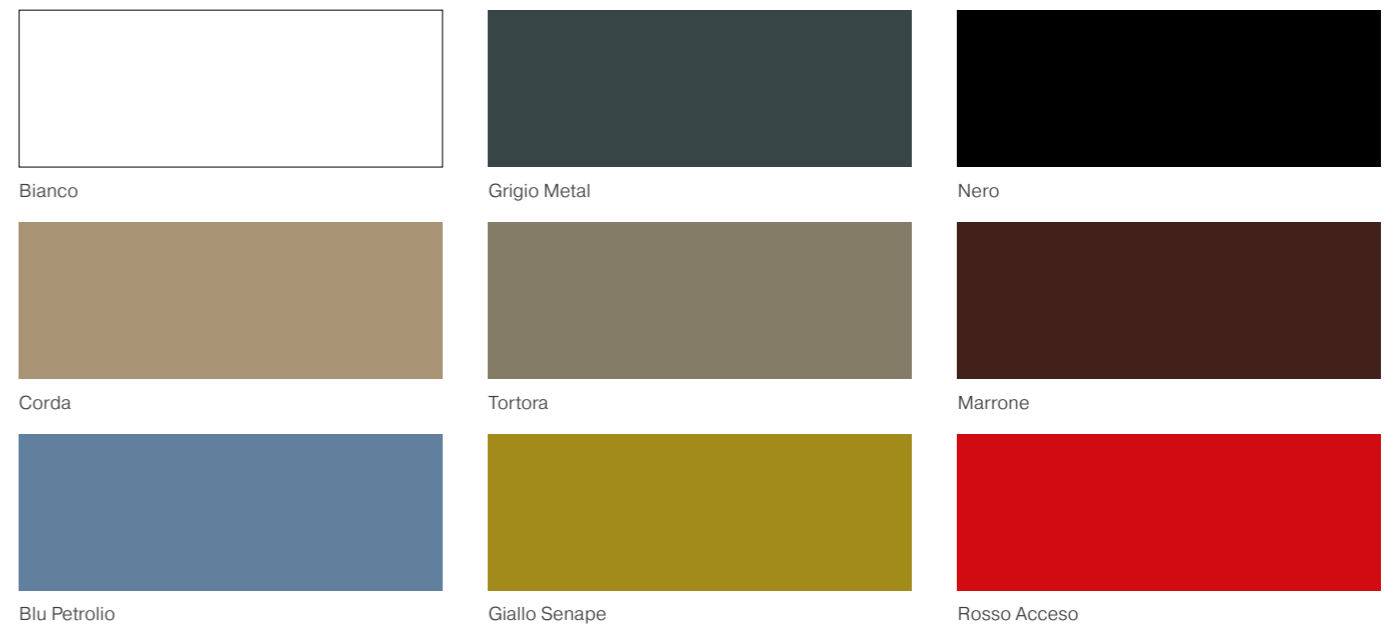

colours

NB: Tra i vari lotti produttivi potrebbero esserci leggere variazioni di colore / There may be slight variations in color between production batches / Il peut y avoir de légères variations de couleur entre les lots de production / Puede haber ligeras variaciones de color entre los lotes de producción